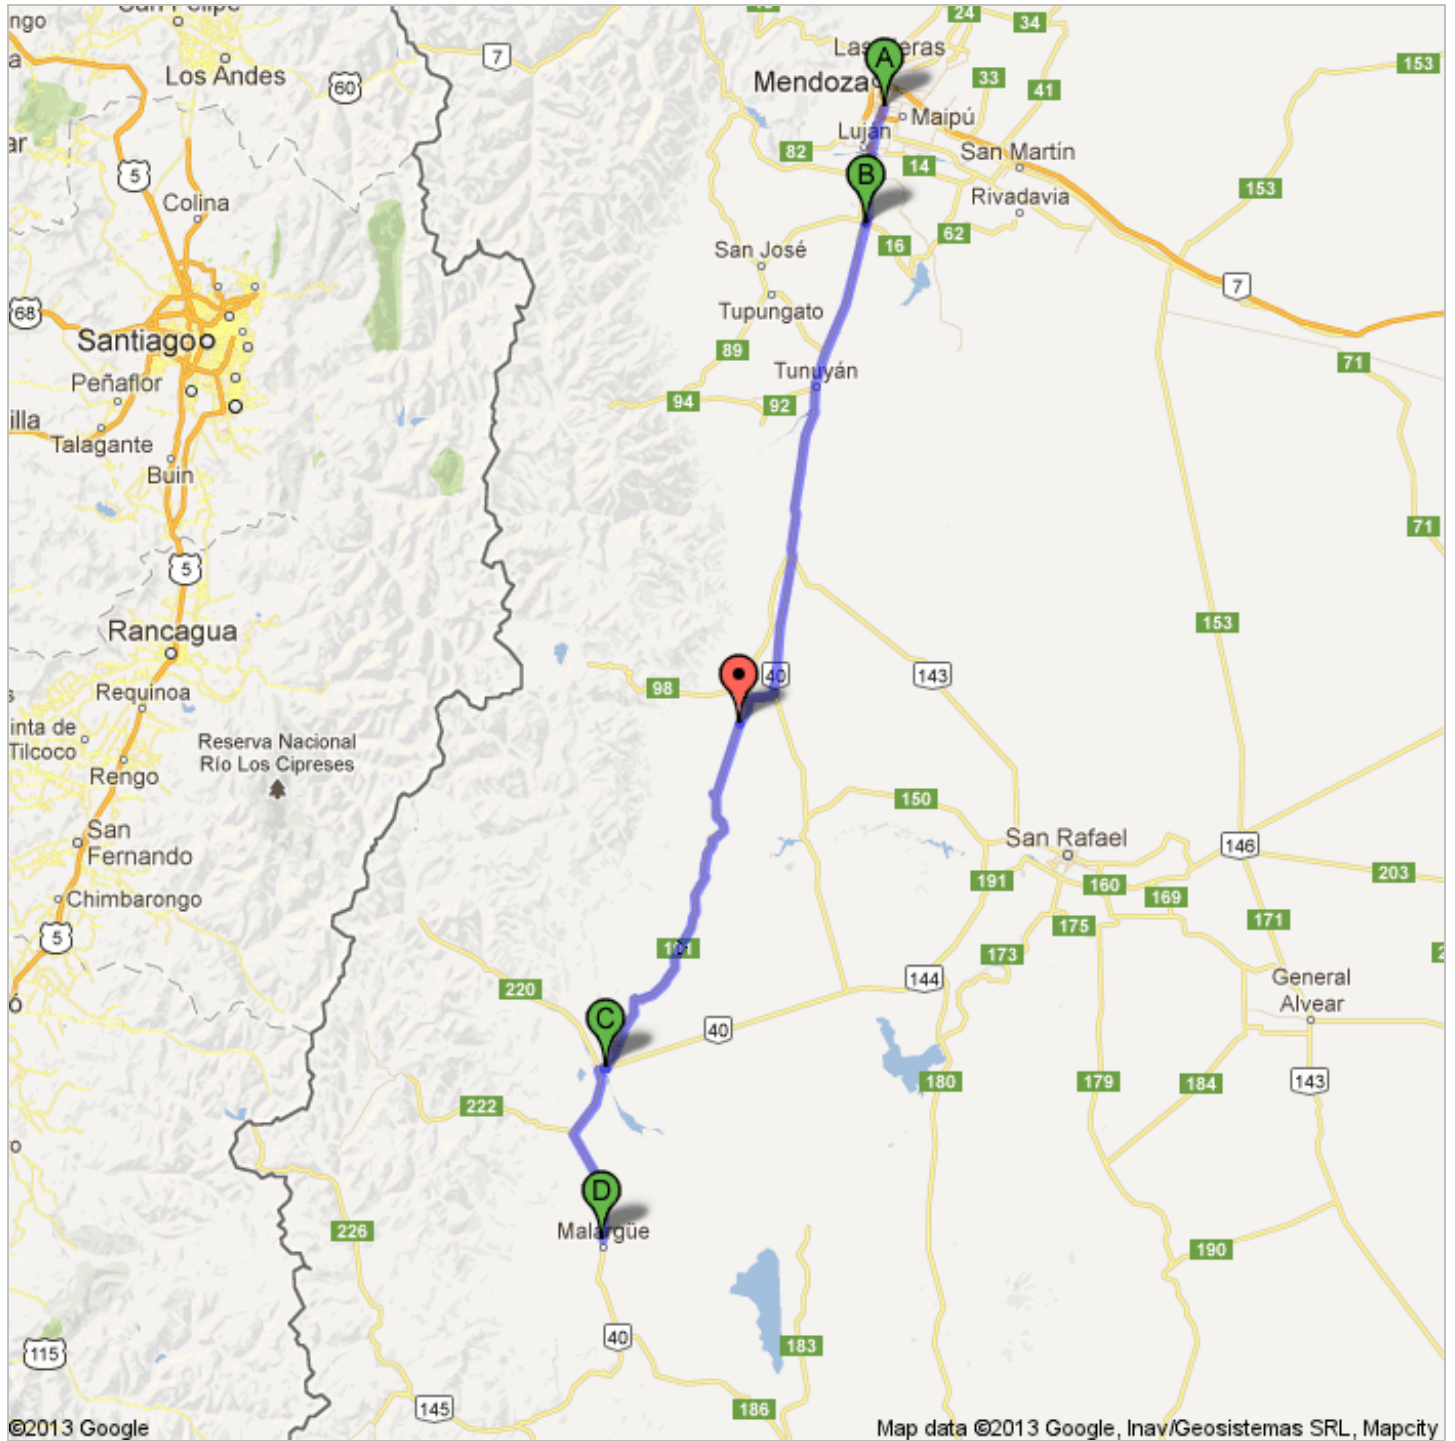

Útvonal ide: RN 40
322 km – körülbelül 7 óra 8 perc
Mendoza_Malagüe

Acceso Sur

1. Haladjon dél felé itt: RN 40 Kb. 17 perc	menjen 29,7 km összesen 29,7 km
--	------------------------------------

Összesen: 29,7 km – körülbelül 17 perc

RN 40

összesen 0,0 km

2. Haladjon tovább dél felé itt: RN 40, RP 86 irányába Kb. 1 óra 21 perc	menjen 121 km összesen 121 km
---	----------------------------------

 3. Forduljon jobbra RP 101 irányába Kb. 16 perc	menjen 6,7 km összesen 127 km
--	----------------------------------

Összesen: 244 km – körülbelül 6 óra 19 perc

RN 40

összesen 0,0 km

6. Haladjon tovább nyugat felé itt: RN 40, RP 101 irányába Kb. 32 perc	menjen 47,8 km összesen 47,8 km
---	------------------------------------

Összesen: 47,8 km – körülbelül 32 perc

RN 40

Ezek az útvonalak csak tervezési célokat szolgálnak. Előfordulhat, hogy építkezések, közlekedési vagy időjárási körülmények, illetve egyéb okok miatt a valóság nem egyezik meg a térkép eredményeivel. Az útvonal tervezésekor legyen tekintettel ezekre az eshetőségekre is. Az út során vegye figyelembe az összes jelzőtáblát és tájékoztatót.