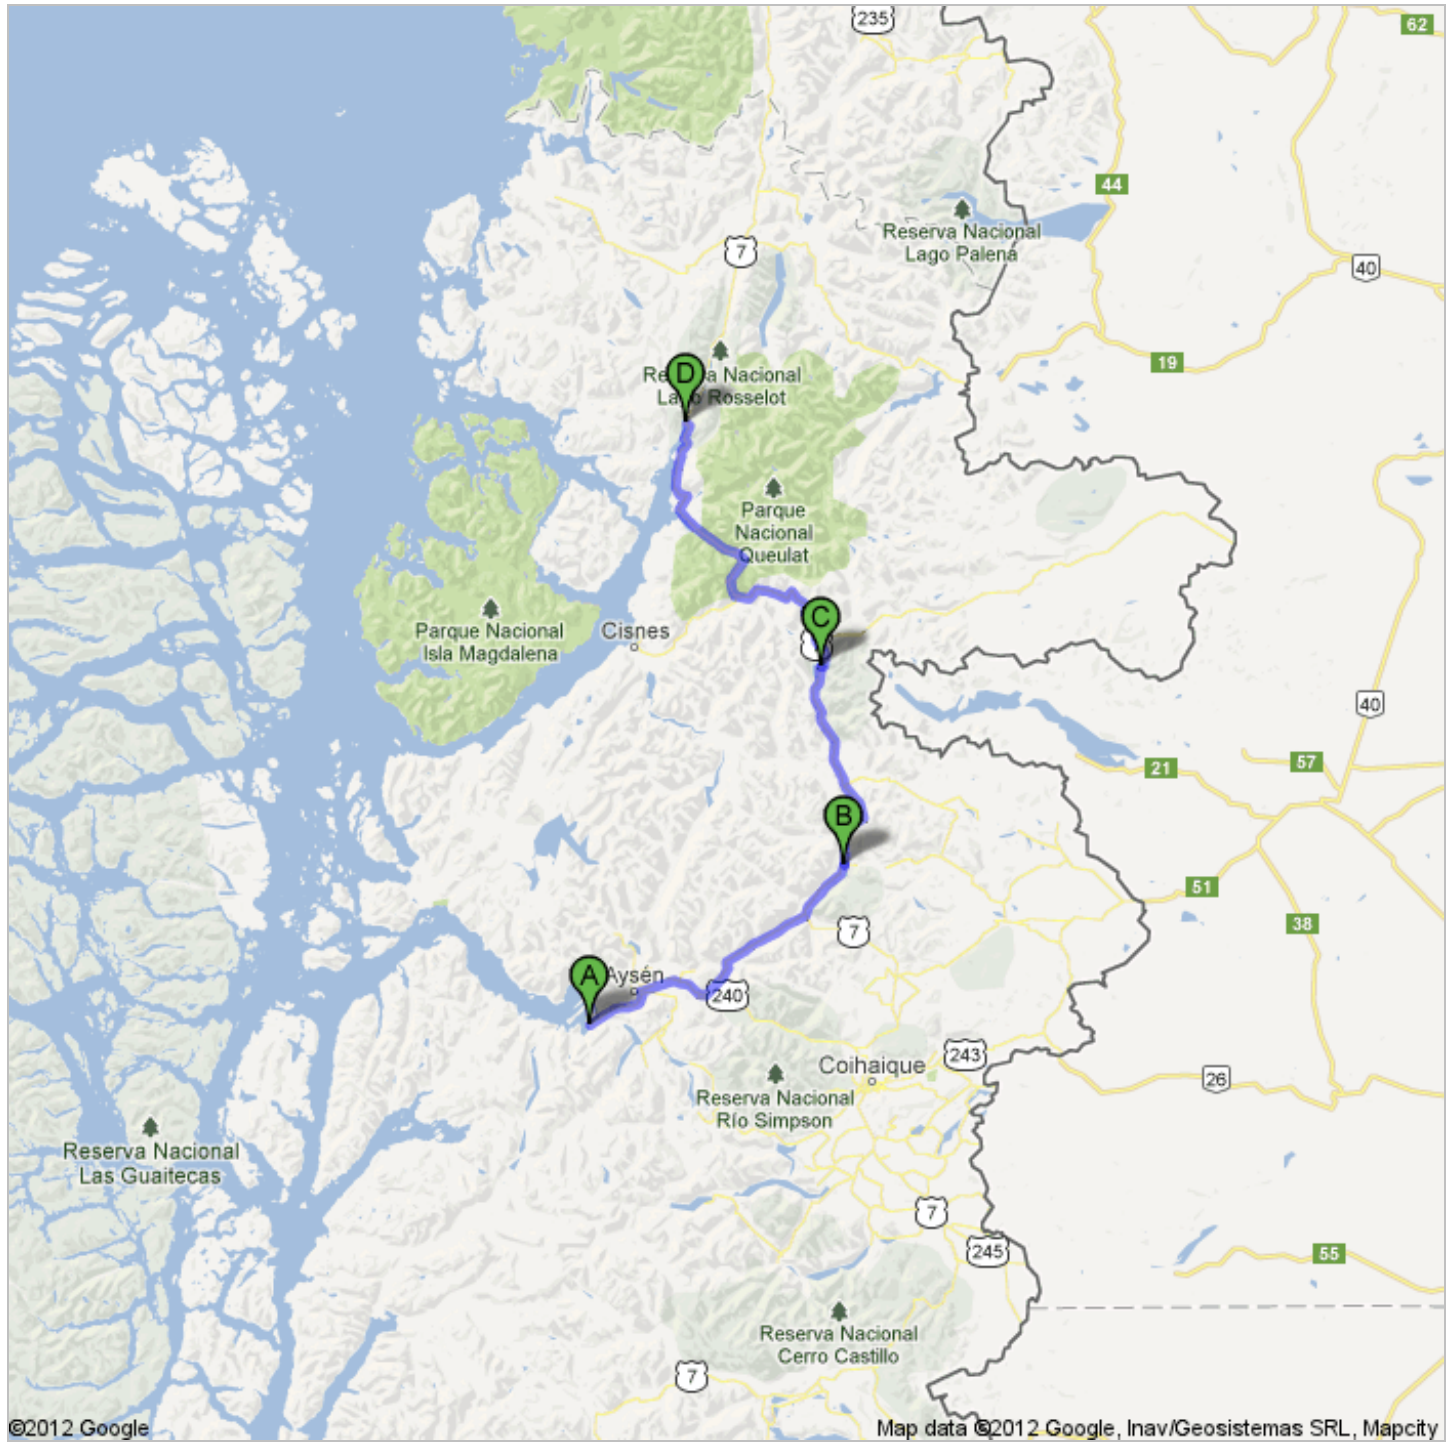

**Útvonal ide: Longitudinal Austral**  
220 km – körülbelül 4 óra 1 perc

### Ruta 240 Ch

- |  |                                    |
|--|------------------------------------|
| 1. Haladjon <b>észak</b> felé itt: <b>Ruta 240 Ch</b><br>Kb. 35 perc   | menjen 32,0 km<br>összesen 32,0 km |
|  2. Enyhén balra, a következő útra: <b>X-50</b><br>Kb. 31 perc | menjen 27,9 km<br>összesen 59,9 km |
| 3. Hajtson tovább ezen: <b>Ruta 7</b><br>Kb. 16 perc   | menjen 14,1 km<br>összesen 74,0 km |

Összesen: **74,0 km** – körülbelül **1 óra 22 perc**

### Ruta 7

összesen 0,0 km

- |  |                                    |
|--|------------------------------------|
| 4. Haladjon tovább <b>észak</b> felé itt: <b>Ruta 7, X-421</b> irányába<br>Kb. 55 perc | menjen 50,7 km<br>összesen 50,7 km |
|--|------------------------------------|