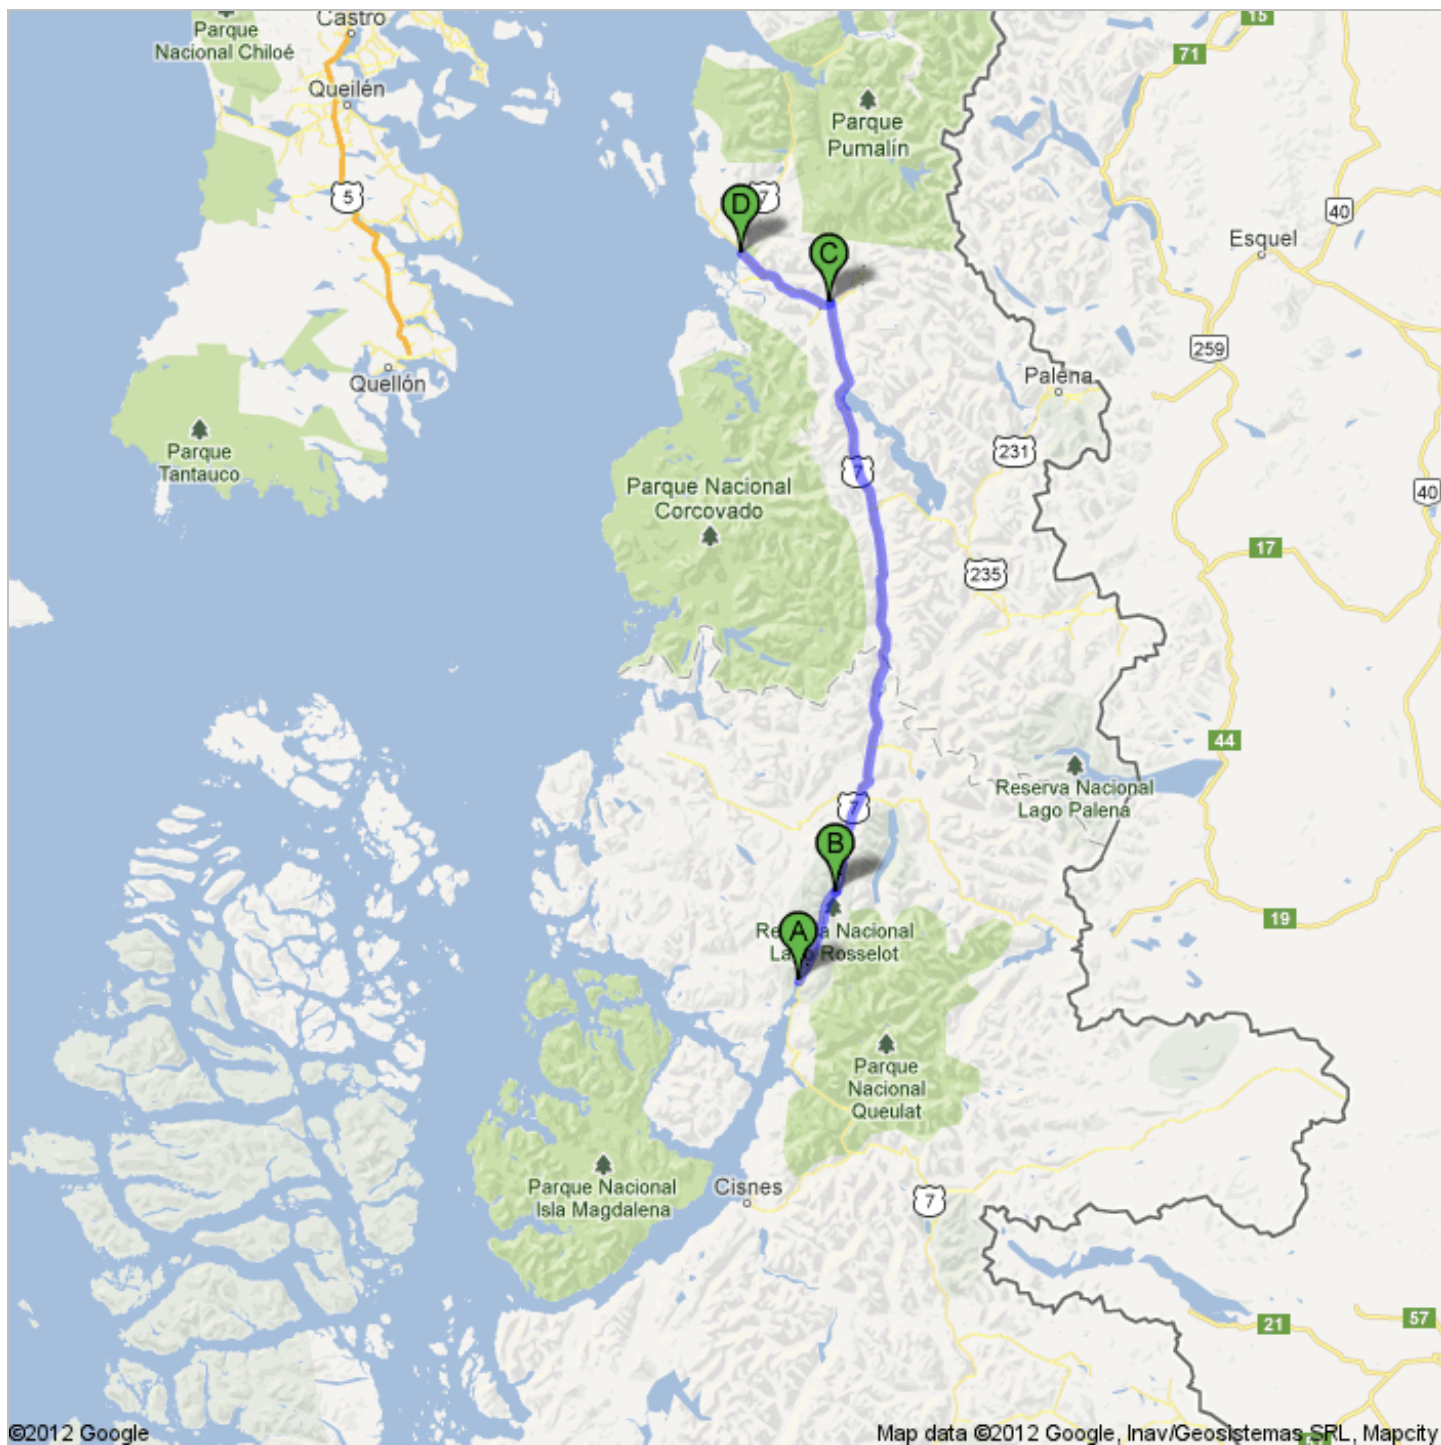

Útvonal ide: Ruta 7  
190 km – körülbelül 3 óra 28 perc

 Av Otto Uebel

1. Haladjon tovább **északnyugat** felé itt: **Av Otto Uebel, Longitudinal Austral** irányába      menjen 250 m  
összesen 250 m

 2. A(z) **Av Otto Uebel** jobbra fordul, és inentől úgy hívják, hogy **Longitudinal Austral**      menjen 600 m  
összesen 850 m

3. Hajtson tovább ezen: **Ruta 7**      menjen 21,7 km  
Kb. 24 perc      összesen 22,5 km

Összesen: **22,5 km** – körülbelül **25 perc**

 Ruta 7

összesen 0,0 km

4. Haladjon tovább **kelet** felé itt: **Ruta 7, X-13** irányába      menjen 141 km  
Kb. 2 óra 35 perc      összesen 141 km

Összesen: **141 km** – körülbelül **2 óra 35 perc**

 Ruta 7

összesen 0,0 km

5. Haladjon tovább **nyugat** felé itt: **Ruta 7, W-885** irányába      menjen 24,0 km  
Kb. 26 perc      összesen 24,0 km

 6. Enyhén jobbra ezen maradva: **Ruta 7**      menjen 650 m  
összesen 24,6 km

 7. Forduljon jobbra ezen maradva: **Ruta 7**      menjen 1,1 km  
Kb. 1 perc      összesen 25,6 km

Összesen: **25,6 km** – körülbelül **28 perc**

 Ruta 7

Ezek az útvonalak csak tervezési célokat szolgálnak. Előfordulhat, hogy építkezések, közlekedési vagy időjárási körülmények, illetve egyéb okok miatt a valóság nem egyezik meg a térkép eredményeivel. Az útvonal tervezésekor legyen tekintettel ezekre az eshetőségekre is. Az út során vegye figyelembe az összes jelzőtáblát és tájékoztatót.