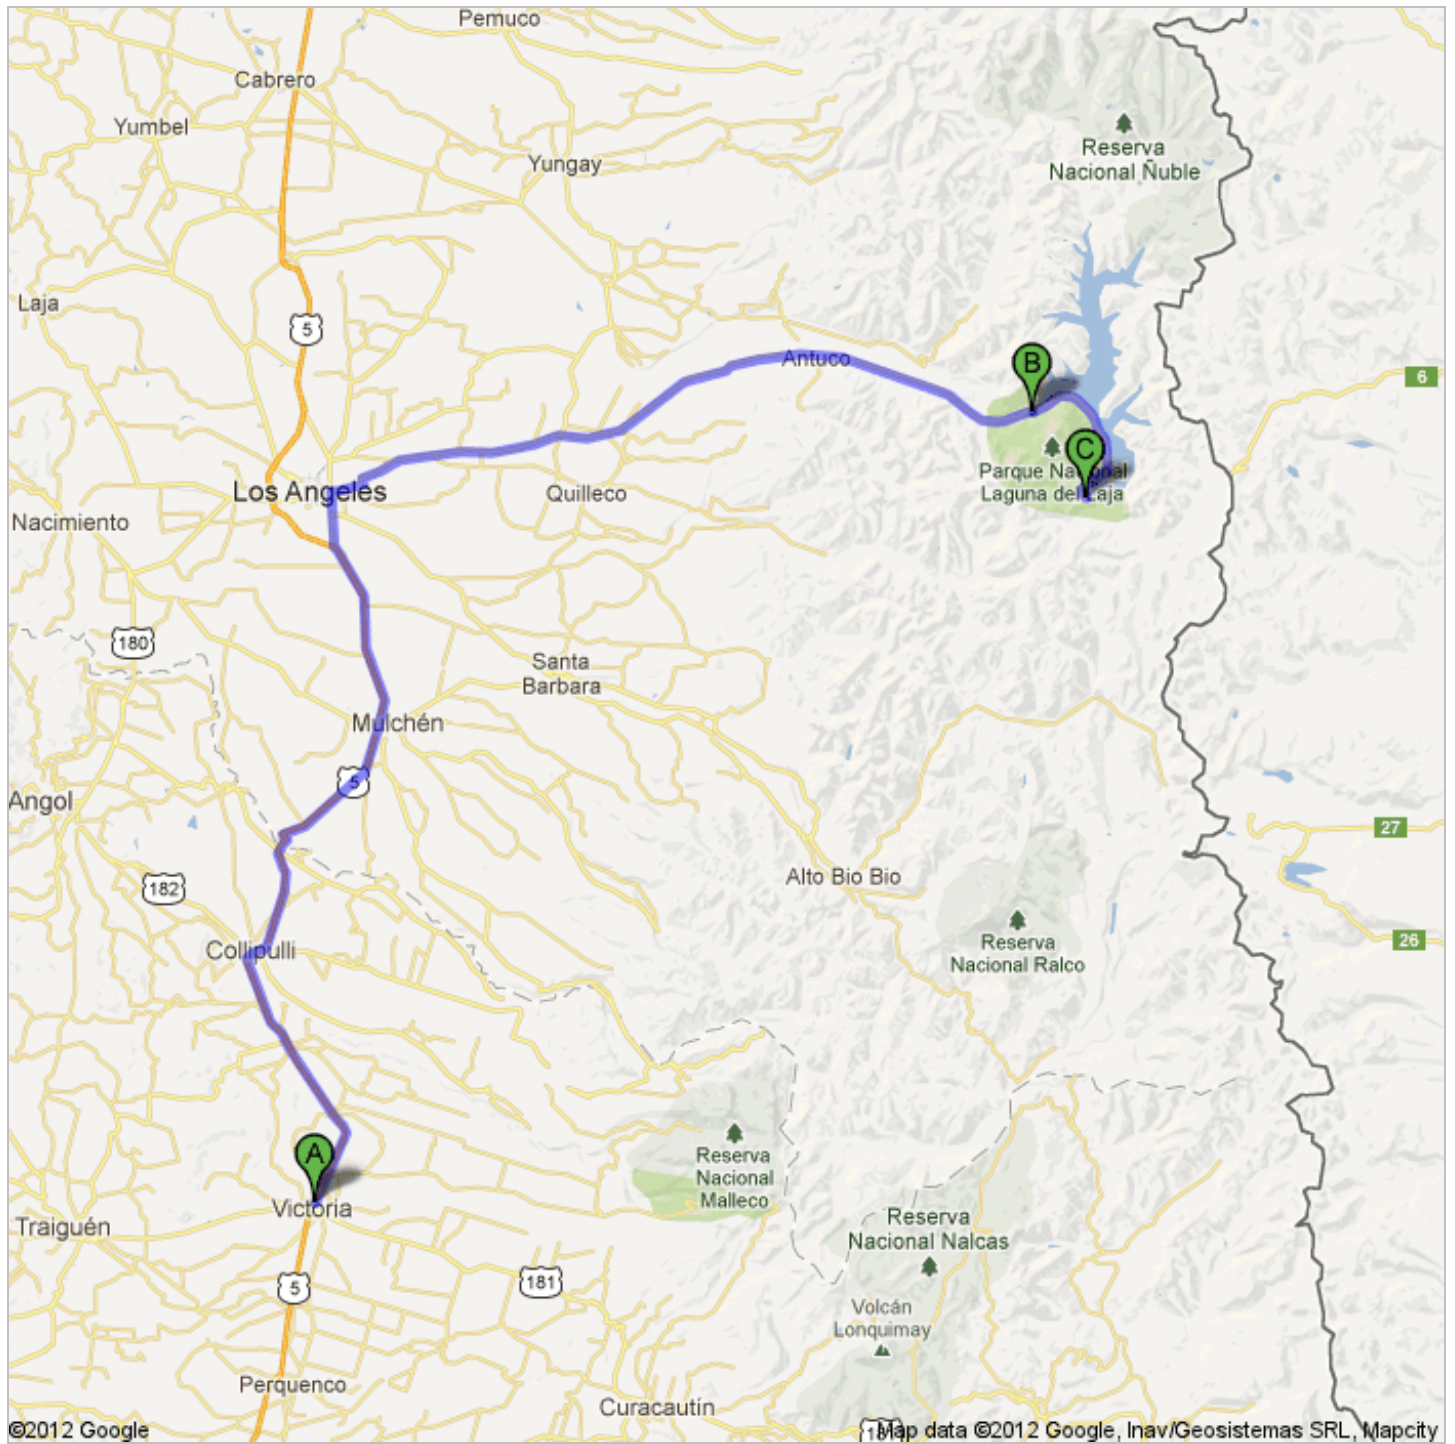

Útvonal ide: Q-45
211 km – körülbelül 3 óra 53 perc

A Longitudinal Sur Sector: Río Renaico - Límite Regional

	1. Haladjon tovább északkelet felé itt: Longitudinal Sur Sector: Río Renaico - Límite Regional, R-713 irányába Kb. 36 perc	menjen 33,2 km összesen 33,2 km
	2. Csatlakozzon rá erre: Ruta 5 Sur Kb. 3 perc	menjen 2,3 km összesen 35,5 km
	3. Hajtson tovább ezen: Longitudinal Sur Sector: Río Renaico - Límite Regional Kb. 15 perc	menjen 13,4 km összesen 48,9 km
	4. Forduljon jobbra, a következő útra: Ruta 5 Kb. 46 perc	menjen 42,4 km összesen 91,3 km
	5. Enyhén jobbra Av Las Industrias irányába Kb. 50 mp	menjen 700 m összesen 92,0 km
	6. Forduljon balra, a következő útra: Av Las Industrias Kb. 8 perc	menjen 6,0 km összesen 98,1 km
	7. Forduljon jobbra, a következő útra: Gabriela Mistral Kb. 1 perc	menjen 550 m összesen 98,6 km
	8. A(z) Gabriela Mistral enyhén jobbra fordul, és inentől úgy hívják, hogy Q-501 Kb. 5 perc	menjen 4,1 km összesen 103 km
	9. Forduljon jobbra, a következő útra: Ruta Q-45 Kb. 5 perc	menjen 4,3 km összesen 107 km
	10. Hajtson tovább ezen: Q-45 Kb. 6 perc	menjen 5,2 km összesen 112 km
	11. Forduljon balra ezen maradva: Q-45 Kb. 3 perc	menjen 2,7 km összesen 115 km
	12. Forduljon balra ezen maradva: Q-45 Kb. 1 óra 22 perc	menjen 74,3 km összesen 189 km

Összesen: **189 km** – körülbelül **3 óra 30 perc**

B Laguna del Laja National Park

Chile

összesen 0,0 km

	13. Haladjon északkelet felé itt: Q-45 Kb. 24 perc	menjen 21,5 km összesen 21,5 km
--	---	------------------------------------

Összesen: **21,5 km** – körülbelül **24 perc**

C Q-45

Ezek az útvonalak csak tervezési célokat szolgálnak. Előfordulhat, hogy építkezések, közlekedési vagy időjárási körülmények, illetve egyéb okok miatt a valóság nem egyezik meg a térkép eredményeivel. Az útvonal tervezésekor legyen tekintettel ezekre az eshetőségekre is. Az út során vegye figyelembe az összes jelzőtáblát és tájékoztatót.

Térképadatok ©2012 Google, Inav/Geosistemas SRL, Mapcity