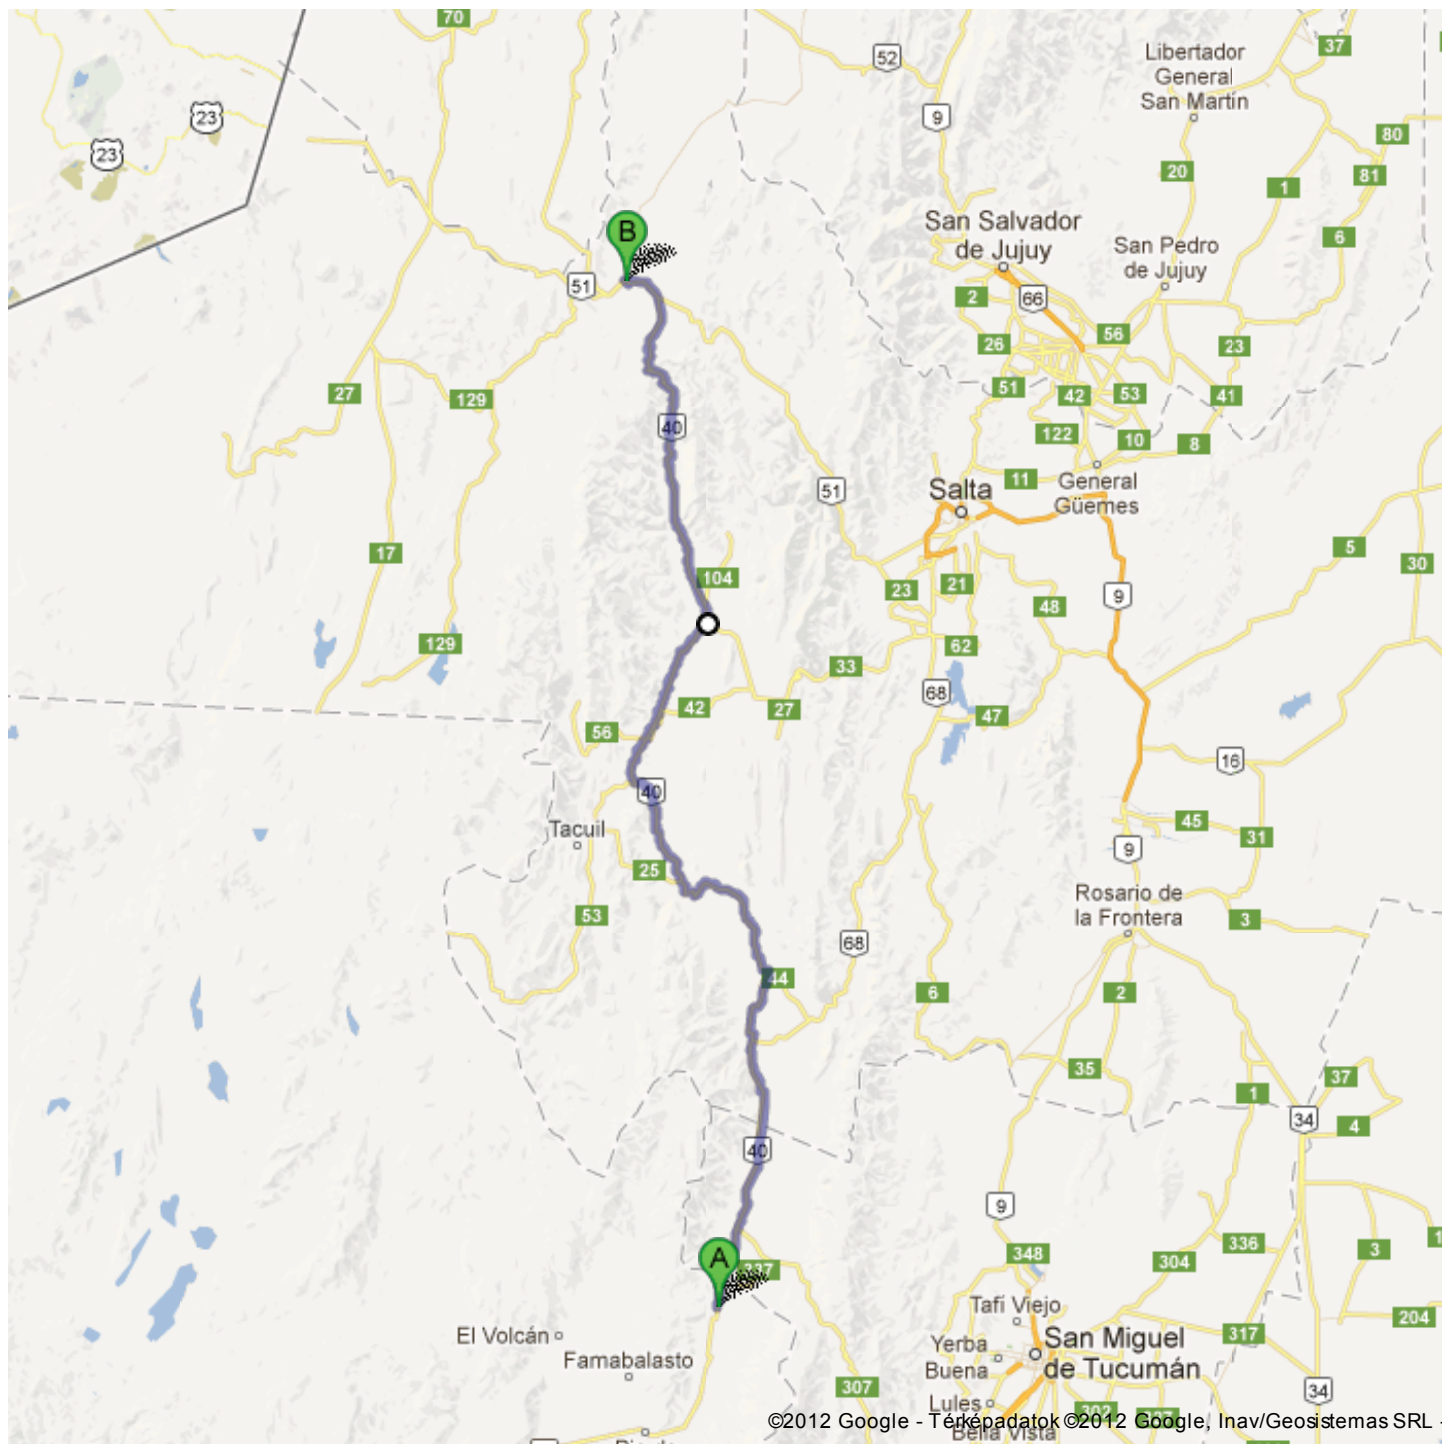

Útvonal ide: RN 51  
376 km – körülbelül 10 óra 36 perc

©2012 Google - Térképadatok ©2012 Google, Inav/Geosistemas SRL -

 RN 40

1. Haladjon tovább <b>észak</b> felé itt: <b>RN 40, RP 307</b> irányába Kb. 3 óra 20 perc	menjen 187 km összesen 187 km
 2. Forduljon jobbra ezen maradva: <b>RN 40</b> Kb. 1 óra 50 perc	menjen 45,9 km összesen 233 km
 3. Forduljon jobbra ezen maradva: <b>RN 40</b> Kb. 29 perc	menjen 12,1 km összesen 245 km
 4. Forduljon balra ezen maradva: <b>RN 40</b> Kb. 14 perc	menjen 5,4 km összesen 251 km
 5. Enyhén balra ezen maradva: <b>RN 40</b> Kb. 4 óra 34 perc	menjen 114 km összesen 365 km
 6. Forduljon balra, a következő útra: <b>RN 51</b> Kb. 9 perc	menjen 11,7 km összesen 376 km

 RN 51

Ezek az útvonalak csak tervezési célokat szolgálnak. Előfordulhat, hogy építkezések, közlekedési vagy időjárási körülmények, illetve egyéb okok miatt a valóság nem egyezik meg a térkép eredményeivel. Az útvonal tervezésekor legyen tekintettel ezekre az eshetőségekre is. Az út során vegye figyelembe az összes jelzőtáblát és tájékoztatót.

Térképadatok ©2012 Google, Inav/Geosistemas SRL