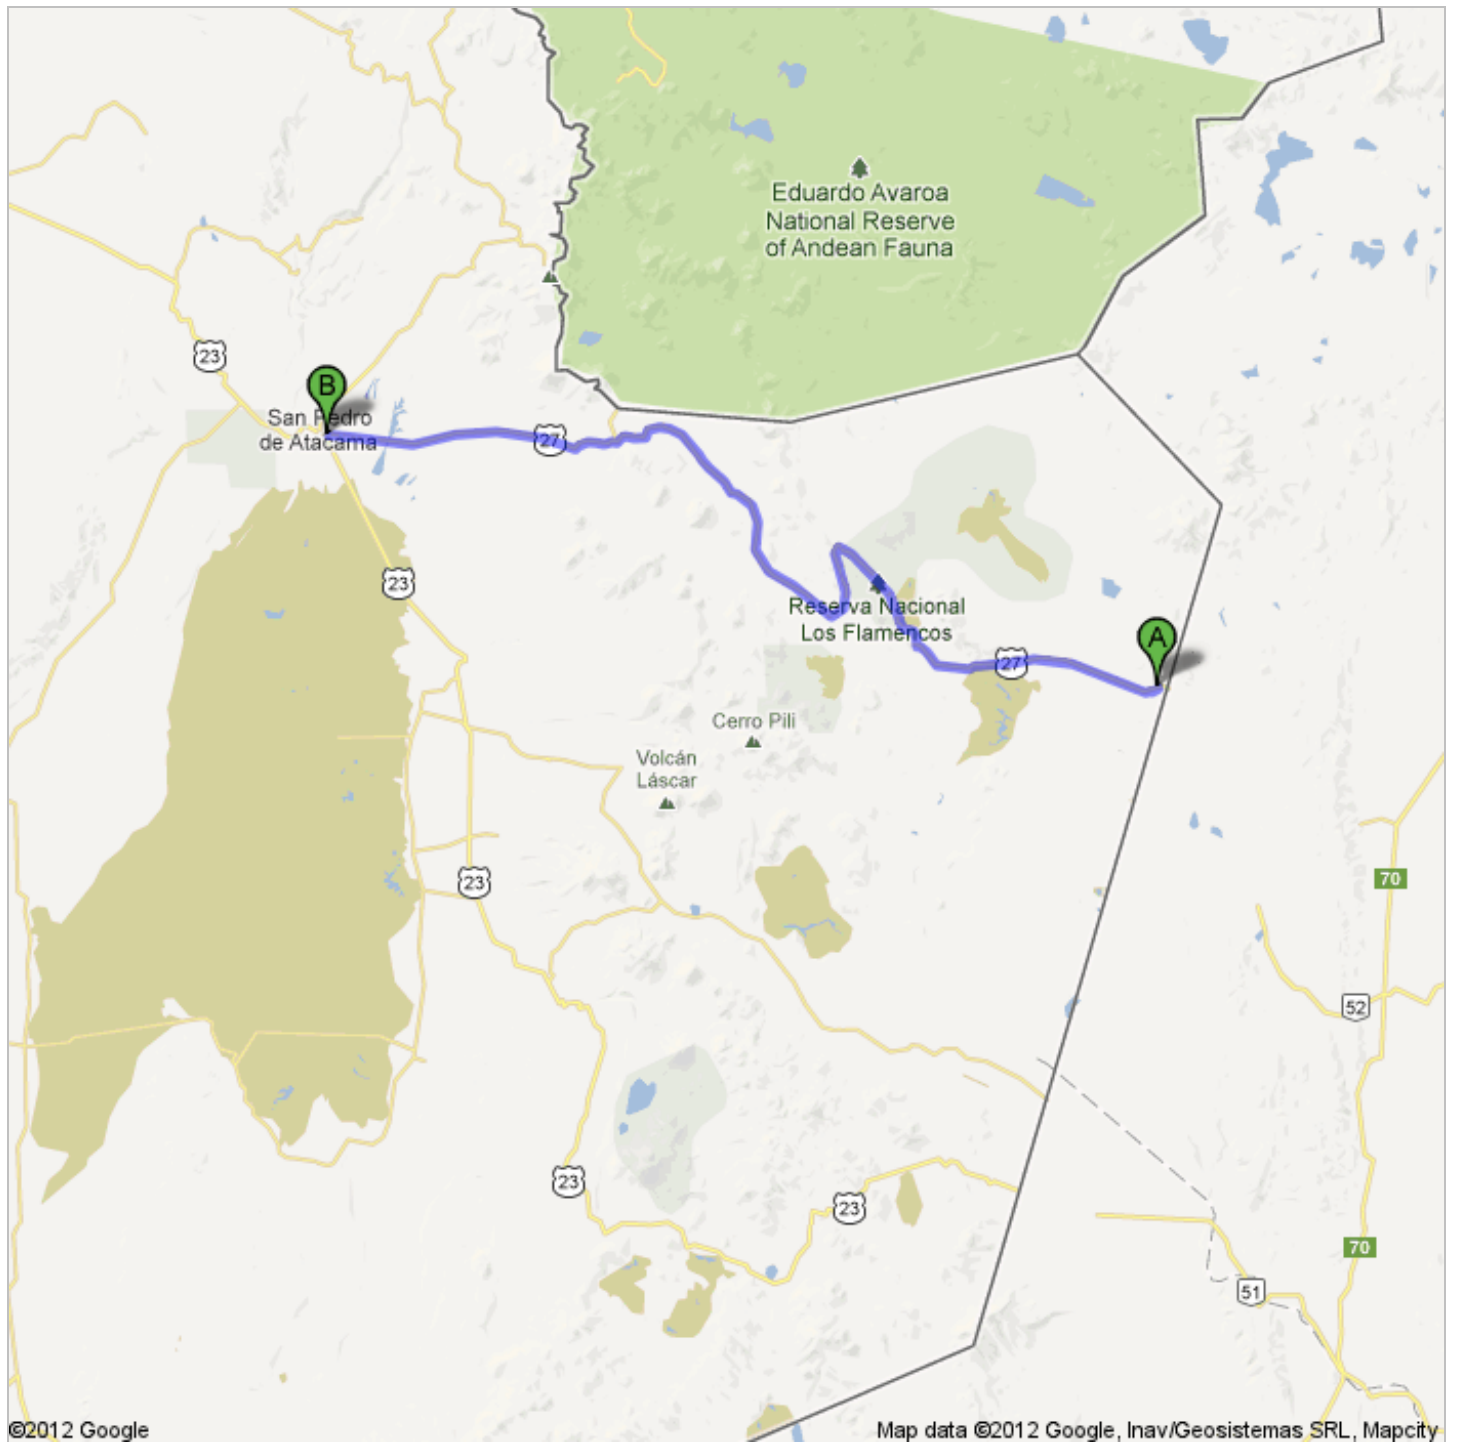

Útvonal ide: Ruta 27 Ch
154 km – körülbelül 2 óra 48 perc

 Ruta 27 Ch

1. Haladjon tovább **délnyugat** felé itt: **Ruta 27 Ch, B-243** irányába
Kb. 2 óra 48 perc

menjen 154 km
összesen 154 km

 Ruta 27 Ch

Ezek az útvonalak csak tervezési célokat szolgálnak. Előfordulhat, hogy építkezések, közlekedési vagy időjárási körülmények, illetve egyéb okok miatt a valóság nem egyezik meg a térkép eredményeivel. Az útvonal tervezésekor legyen tekintettel ezekre az eshetőségekre is. Az út során vegye figyelembe az összes jelzőtáblát és tájékoztatót.

Térképadatok ©2012 Google, Inav/Geosistemas SRL, Mapcity