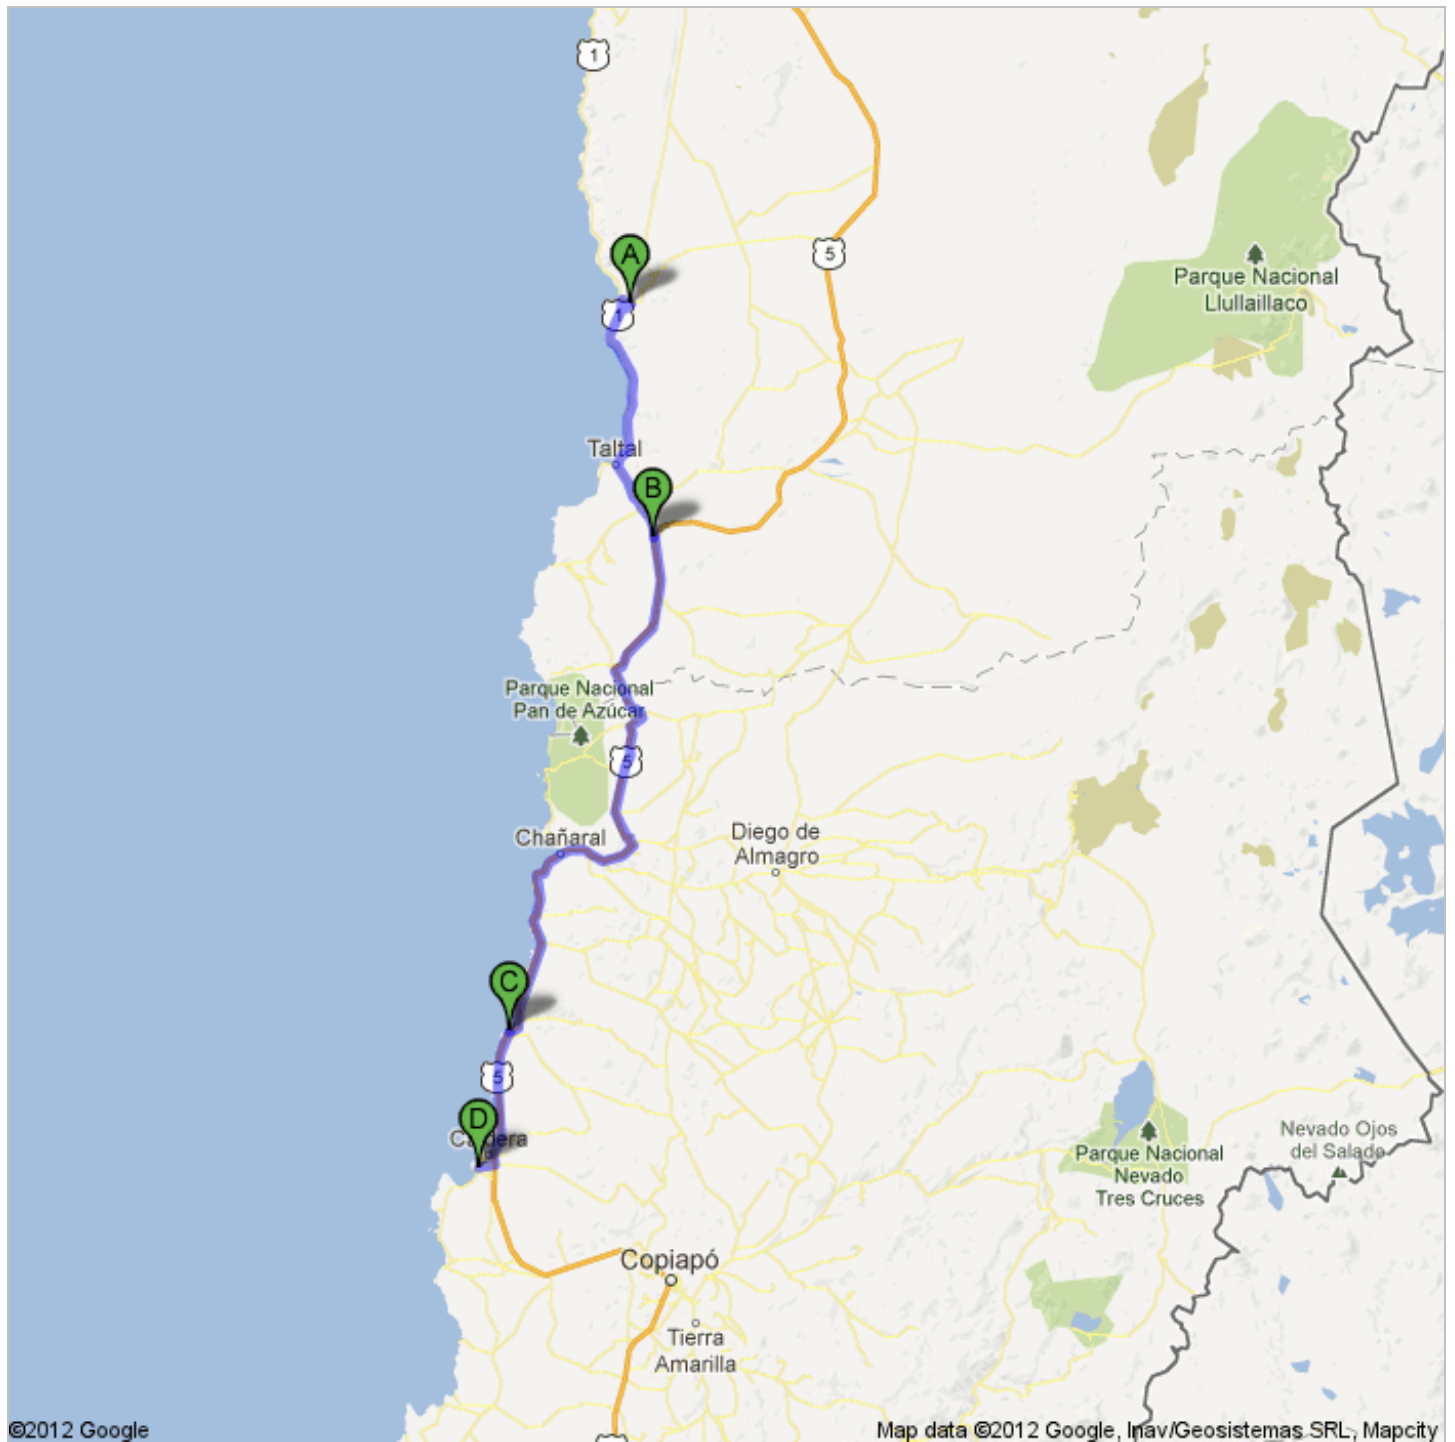

Útvonal ide: Ismeretlen út  
298 km – körülbelül 5 óra 37 perc

©2012 Google

Map data ©2012 Google, Inav/Geosistemas SRL, Mapcity

## A Reserva Nacional Paposo

Chile

1. Haladjon tovább **nyugat** felé itt: **B-710, Ruta 1** irányába  
Kb. 15 perc menjen 6,3 km  
összesen 6,3 km
-  2. Enyhén balra, a következő útra: **Ruta 1**  
Kb. 54 perc menjen 49,2 km  
összesen 55,4 km
3. Hajtson tovább ezen: **Iquique - Río Loa - Taltal - Cruce Ruta 5 (Las** menjen 500 m  
összesen 55,9 km
-  4. Forduljon balra, a következő útra: **Av Belmor Rojas**  
Kb. 3 perc menjen 2,1 km  
összesen 58,0 km
5. Hajtson tovább ezen: **Iquique - Río Loa - Taltal - Cruce Ruta 5 (Las** menjen 500 m  
összesen 58,5 km
6. Hajtson tovább ezen: **Ruta 1**  
Kb. 20 perc menjen 18,7 km  
összesen 77,2 km
-  7. Enyhén jobbra ezen maradva: **Ruta 1**  
Kb. 4 perc menjen 3,4 km  
összesen 80,6 km

Összesen: **80,6 km** – körülbelül **1 óra 38 perc**

Összesen: **176 km** – körülbelül **3 óra 12 perc**